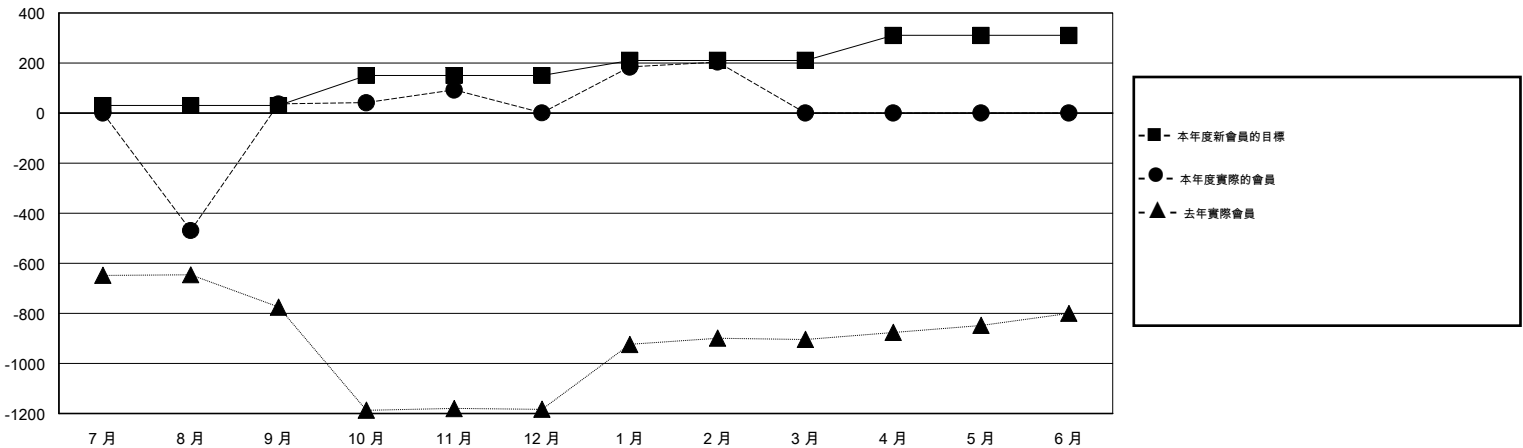

# MONTHLY MEMBERSHIP PROGRESS REPORT

District 382

Results as of: 2/28/2014

GMT: PAUL CHOR HO FAN

地點 CHINA

GMT憲章區 5

分會				
成果 2013-2014				
季	新分會目標	實際新會	實際取消的分會	實際淨增/減
7月/8月/9月	1	4	0	4
10月/11月/12月	10	0	6	-6
1月/2月/3月	5	0	4	-4
4月/5月/6月	5	0	0	0

位會員@每位須繳				
成果 2013-2014				
季	新會員目標	實際添加會員總數	實際退會會員	實際淨增/減
7月/8月/9月	30	584	548	36
10月/11月/12月	120	154	189	-35
1月/2月/3月	60	211	8	203
4月/5月/6月	100	0	0	0

目標與實際新會累積

目標和實際會員累積

已取消的分會: 10

74 CLUBS OF 88 增添1位或以上的新會員