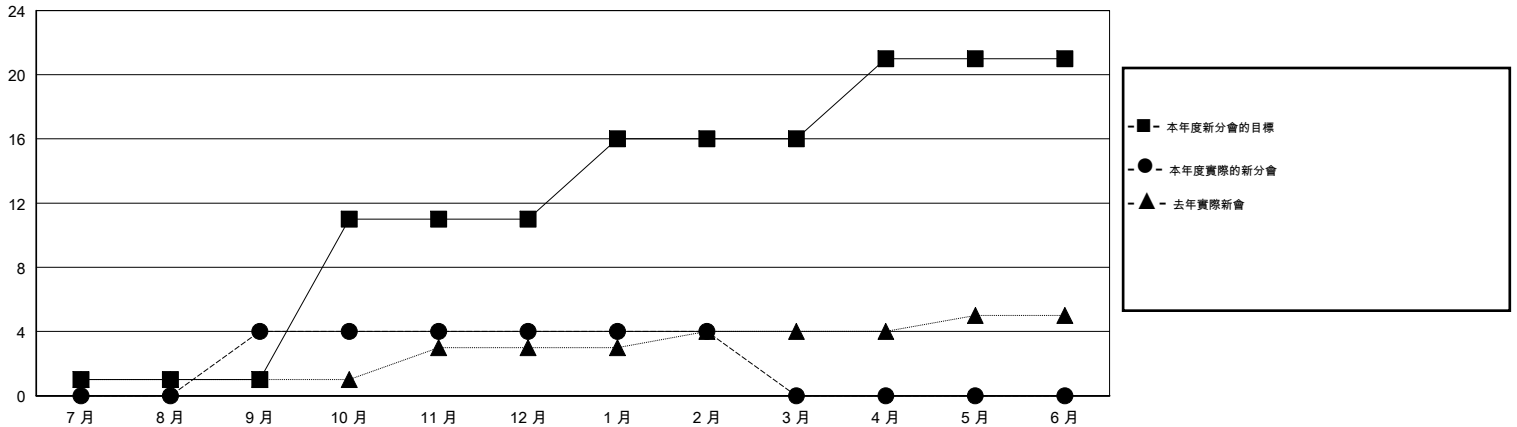

# MONTHLY MEMBERSHIP PROGRESS REPORT

District 382

Results as of: 2/28/2014

GMT: PAUL CHOR HO FAN

地點 CHINA

GMT憲章區 5

分會				
成果 2013-2014				
季	新分會目標	實際新會	實際取消的分會	實際淨增/減
7月/8月/9月	1	4	0	4
10月/11月/12月	10	0	6	-6
1月/2月/3月	5	0	4	-4
4月/5月/6月	5	0	0	0

位會員@每位須繳				
成果 2013-2014				
季	新會員目標	實際添加會員總數	實際退會會員	實際淨增/減
7月/8月/9月	30	584	548	36
10月/11月/12月	120	154	189	-35
1月/2月/3月	60	211	8	203
4月/5月/6月	100	0	0	0

目標與實際新會累積

目標和實際會員累積

已取消的分會: 10

74 CLUBS OF 88 增添1位或以上的新會員